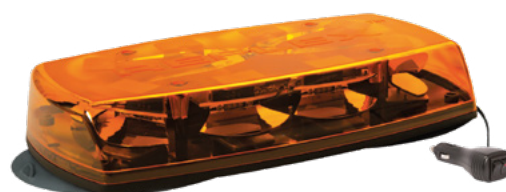

serie **5565**

Mini barra LED a basso profilo

Otto riflettori, ognuno composto da tre LED, forniscono una luce ad alta intensità.

17 modalità di lampeggio selezionabili.

Certificazione europea	ECE R65
Colori	●
Tensione ingresso	12/24 VDC
Consumo medio	5.1 A
Attacco	Fisso / Magnetico
Dimensioni	381 x 79 x 229 mm

serie **12 LED**

Barra LED ad alta luminosità e profilo sottile, con minimo impatto aerodinamico.

Basso assorbimento di corrente.

LED a lunga durata senza manutenzione.

Illuminazione a 360°.

33 modalità di lampeggio.

7 configurazioni standard ECE65R.

Centralina per interno abitacolo opzionale.

Omologazione europea	ECE65R
Colori	●
Tensione ingresso	12/24 VDC
Consumo medio	7.2 A
Attacco	Fisso
Lunghezze disponibili	1220 mm - 1370 mm - 1520 mm