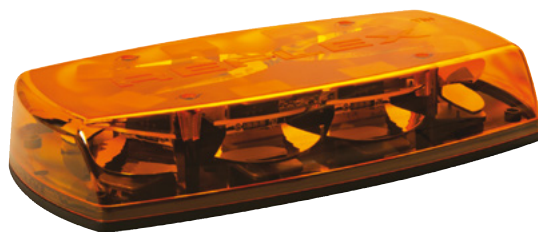

serie **5565**

Mini barra LED a basso profilo

Otto riflettori, ognuno composto da tre LED, forniscono una luce ad alta intensità.

17 modalità di lampeggio selezionabili.

Certificazione europea	ECE R65
Colori	●
Tensione ingresso	12/24 VDC
Consumo medio	5.1 A
Attacco	Fisso / Magnetico
Dimensioni	381 x 79 x 229 mm

serie **12 LED**

Barra LED ad alta luminosità e profilo sottile, con minimo impatto aerodinamico.

Basso assorbimento di corrente.

LED a lunga durata senza manutenzione.

Illuminazione a 360°.

33 modalità di lampeggio.

7 configurazioni standard ECE65R.

Centralina per interno abitacolo opzionale.

Omologazione europea	ECE65R
Colori	●
Tensione ingresso	12/24 VDC
Consumo medio	7.2 A
Attacco	Fisso
Lunghezze disponibili	1220 mm - 1370 mm - 1520 mm