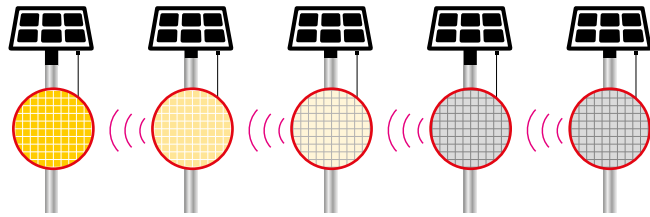

D-Solar Radio

Sequenziale senza fili con tecnologia radio bidirezionale.

Pronto per l'installazione.

Proiettori LED omologati UNI EN12352.

Distanza tra le lampade min. 1 m, max. 80 m.

Numero di lampade utilizzabili illimitato.

Mod. radio anche con lampeggiamento sincrono.

LEDBOX BASIC 201

BASIC 200

VISUAL LED

Proiettori Omologati	UNI EN12352	L8H (Basic 200) L9M (Basic 304)	Ministero Infr. e Trasporti
Colore LED	● / ○ Visual LED		
Tipo di sequenza	auto-config.	Tensione d'ingresso	12 VDC
Alimentazione		Kit fotovoltaico	10 W (Basic200) 20 W (Basic304)

LEDBOX BASIC 304

BASIC 304

Visual sequenziale a LED.

Custodia in alluminio verniciato con polveri epossidiche.

Disponibile anche con pannello retroilluminato.

Dimensioni	60 x 60 cm		
Colore LED	○ + pellicola classe 2		
Tipo di sequenza	auto-config.	Tensione d'ingresso	12 VDC
Alimentazione	 Kit alimentatore	 Kit alimentatore/ batteria	 Kit fotovoltaico